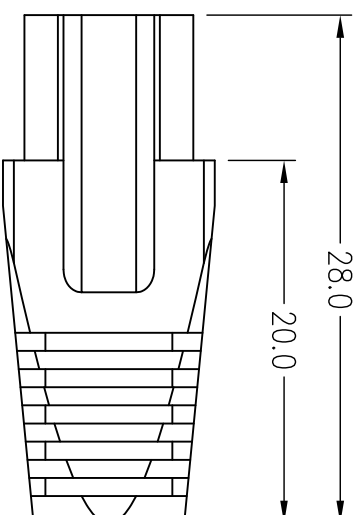

REV.	DESCRIPTION	DATE

Note:

Material:

1. Housing: PVC
2. Color: Gray, Ivory, Black, Blue, Red, Green, Yellow
(Standard : Gray, Ivory)

15-BD60 - X - XX

適用線徑6mm

顏色指定
(客戶代號)

- GY : Gray
- IVY : Ivory
- BK : Black
- BE : Blue
- RED : Red
- GN : Green
- YW : Yellow

SCALE FREE	TOLERANCE .X ±X.XX .XX ±X.XX .XXX ±X.XX	DRAWER <i>Chiu Chuan Siao</i>	NAME SynLight 日亮電子科技有限公司 <i>Sun-Light Electronic Technologies Inc.</i>
	UNITS : mm	CHECK <i>Shi Jung Siao</i>	
		DESIGNED <i>Chiu Chuan Siao</i>	PART NO. 15-BD60-XX
		APPROVAL <i>Shaw Tseng Siao</i>	DRAW NO. 15-BD60-XX
		DATE 12 / 12 / 2016	REV.
		SIZE A4	SHEET 1 OF 1
			A