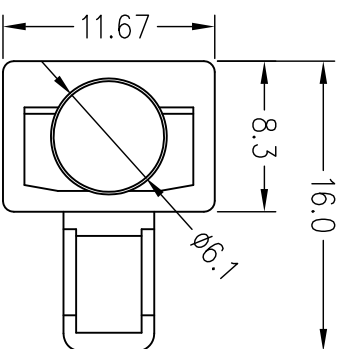

REV.	DESCRIPTION	DATE

Note:

Material:

1. Housing: PVC
2. Color: Gray, Ivory, Black, Blue, Red, Green, Yellow
(Standard : Gray, Ivory)

15-BD60 - X - XX

適用線徑6mm

顏色指定
(客戶代號)

- GY : Gray
- IVY : Ivory
- BK : Black
- BE : Blue
- RED : Red
- GN : Green
- YW : Yellow

SCALE FREE	TOLERANCE .X ±X.XX .XX ±X.XX .XXX ±X.XX	DRAWER <i>Chiu Chuan Siao</i>	NAME SynLight 日亮電子科技有限公司 <i>Sun-Light Electronic Technologies Inc.</i>
	UNITS : mm	CHECK <i>Shi Jung Siao</i>	
		DESIGNED <i>Chiu Chuan Siao</i>	PART NO. 15-BD60-XX
		APPROVAL <i>Shaw Tseng Siao</i>	DRAW NO. 15-BD60-XX
		DATE 12 / 12 / 2016	REV.
		SIZE A4	SHEET 1 OF 1
			A