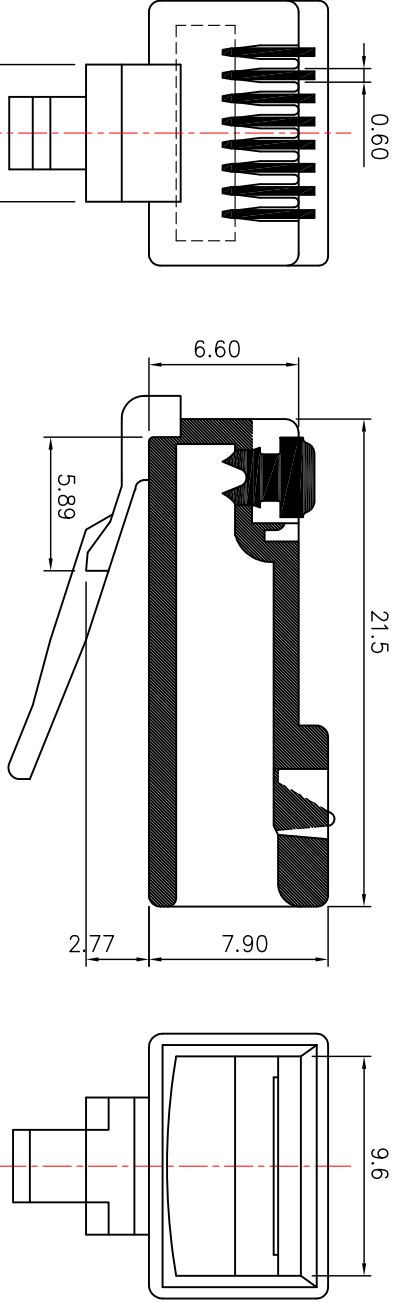

REV.	DESCRIPTION	DATE

MOD - C588X - R - XXu - DXV

Terminal Type :
 1: 2 Prongs
 2: 2 Prongs For Solid Wire
 3: 3 Prongs

Cable Type :
 R: Round Cable

Plating Option :
 6Fu"
 6u"
 15u"
 30u"
 50u"

Discern Type
 Color
 UL94V-0

NOTE:

A. Material:
 1. Housing : PC, UL94V-2 / UL94V-0.
 2. Terminal : Copper Alloy.

B. Plating:
 1. Terminal : Plating is based on 50u" Nickel Under Plating, Selective Gold Plated on Contact Touch Area.
 C. Applicable Wire Gauge : 24~26AWG OD:5~6.5mm
 D. Operation Temperature : -40°C to 125°C

Insert Bar : MOD-C5-DXV

TREMINAL	2 Prongs For Stranded Wire 多芯線用二叉金片	2 Prongs For Solid Wire 單芯線用二叉金片(大拐角)	3 Prongs For Solid Wire 單芯線用三叉金片
----------	----------------------------------------	------------------------------------------	-------------------------------------

<p>TOLERANCE .X ±0.250 .XX ±0.150 .XXX±0.100</p> <p>UNITS : mm</p> <p>SCALE 3 : 1</p>	<p>DRAWER <i>Chiu Chuu Sui</i></p> <p>CHECK <i>Yu Siung Sui</i></p> <p>DESIGNED <i>Chiu Chuu Sui</i></p> <p>APPROVAL <i>Shue Jang Sui</i></p> <p>DATE 10 / 4 / 2013</p> <p>SIZE A4</p>	<p>NAME SynLight 日亮電子科技有限公司 <i>Sun-Light Electronic Technologies Inc.</i></p> <p>Part No. MOD-C588X-R-XXu-DX</p> <p>Insert Plug RJ45 8P8C Two-Piece Insert Bar Discern Type</p> <p>Part No. MOD-C588X-D</p>
------------------------------------------------------------------------------------------------------------------------------	----------------------------------------------------------------------------------------------------------------------------------------------------------------------------------------------------------------	--------------------------------------------------------------------------------------------------------------------------------------------------------------------------------------------------------------------------------