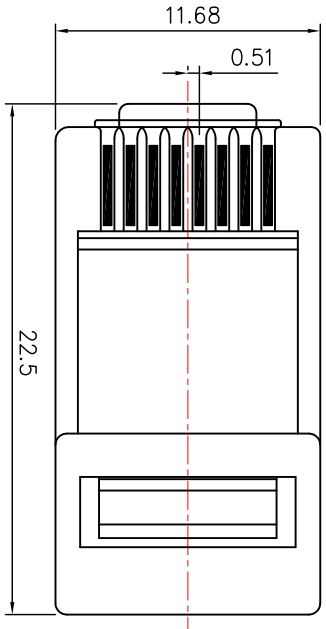

REV.	DESCRIPTION	DATE

MOD - C588X - R - XXu - DXV

Terminal Type :
 1: 2 Prongs
 2: 2 Prongs For Solid Wire
 3: 3 Prongs

Cable Type :
 R: Round Cable

Plating Option :
 6Fu"
 6u"
 15u"
 30u"
 50u"

Discern Type
 Color
 UL94V-0

NOTE:

A. Material:
 1. Housing : PC, UL94V-2 / UL94V-0.
 2. Terminal : Copper Alloy.

B. Plating:
 1. Terminal : Plating is based on 50u" Nickel Under Plating, Selective Gold Plated on Contact Touch Area.
 C. Applicable Wire Gauge : 24~26AWG OD:5~6.5mm
 D. Operation Temperature : -40°C to 125°C

Insert Bar : MOD-C5-DXV

TREMINAL	2 Prongs For Stranded Wire 多芯線用二叉金片	2 Prongs For Solid Wire 單芯線用二叉金片(大拐角)	3 Prongs For Solid Wire 單芯線用三叉金片
----------	----------------------------------------	------------------------------------------	-------------------------------------

<p>TOLERANCE .X ±0.250 .XX ±0.150 .XXX±0.100</p> <p>UNITS : mm</p> <p>SCALE 3 : 1</p>	<p>DRAWER <i>Chiu Chuu Sui</i></p> <p>CHECK <i>Yu Siung Sui</i></p> <p>DESIGNED <i>Chiu Chuu Sui</i></p> <p>APPROVAL <i>Shue Jang Sui</i></p> <p>DATE 10 / 4 / 2013</p> <p>SIZE A4</p>	<p>NAME SynLight 日亮電子科技有限公司 <i>Sun-Light Electronic Technologies Inc.</i></p> <p>Part No. MOD-C588X-R-XXu-DX</p> <p>Insert Plug RJ45 8P8C Two-Piece Insert Bar Discern Type</p> <p>Part No. MOD-C588X-D</p>
------------------------------------------------------------------------------------------------------------------------------	----------------------------------------------------------------------------------------------------------------------------------------------------------------------------------------------------------------	--------------------------------------------------------------------------------------------------------------------------------------------------------------------------------------------------------------------------------