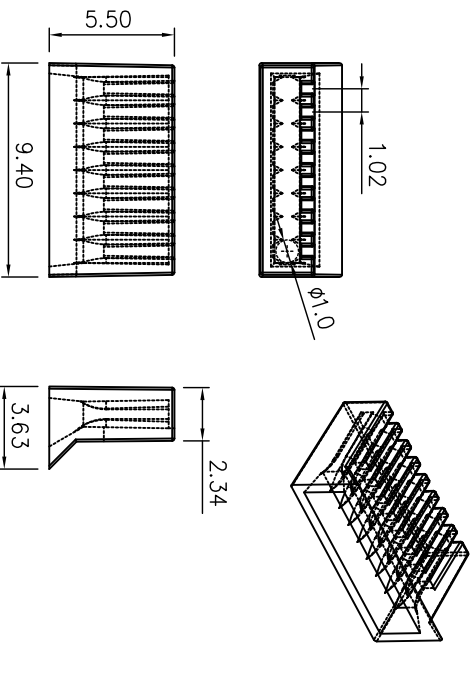

REV.	DESCRIPTION	DATE

MOD - C588X - R - XXu - DXV

Terminal Type :
 1: 2 Prongs
 2: 2 Prongs For Solid Wire
 3: 3 Prongs

Cable Type :
 R: Round Cable

Plating Option :
 6Fu"
 6u"
 15u"
 30u"
 50u"

Discern Type
 Color
 UL94V-0

NOTE:

A. Material:
 1. Housing : PC, UL94V-2 / UL94V-0.
 2. Terminal : Copper Alloy.

B. Plating:
 1. Terminal : Plating is based on 50u" Nickel Under Plating, Selective Gold Plated on Contact Touch Area.
 C. Applicable Wire Gauge : 24~26AWG OD:5~6.5mm
 D. Operation Temperature : -40°C to 125°C

Insert Bar : MOD-C5-DXV

TREMINAL	2 Prongs For Stranded Wire 多芯線用二叉金片	2 Prongs For Solid Wire 單芯線用二叉金片(大拐角)	3 Prongs For Solid Wire 單芯線用三叉金片
----------	----------------------------------------	------------------------------------------	-------------------------------------

<p>TOLERANCE .X ±0.250 .XX ±0.150 .XXX±0.100</p> <p>UNITS : mm</p> <p>SCALE 3 : 1</p>	<p>DRAWER <i>Chiu Chuu Sui</i></p> <p>CHECK <i>Yu Siung Sui</i></p> <p>DESIGNED <i>Chiu Chuu Sui</i></p> <p>APPROVAL <i>Shue Jang Sui</i></p> <p>DATE 10 / 4 / 2013</p> <p>SIZE A4</p>	<p>NAME SynLight 日亮電子科技有限公司 <i>Sun-Light Electronic Technologies Inc.</i></p> <p>Part No. MOD-C588X-R-XXu-DX</p> <p>Insert Plug RJ45 8P8C Two-Piece Insert Bar Discern Type</p> <p>Part No. MOD-C588X-D</p>
------------------------------------------------------------------------------------------------------------------------------	----------------------------------------------------------------------------------------------------------------------------------------------------------------------------------------------------------------	--------------------------------------------------------------------------------------------------------------------------------------------------------------------------------------------------------------------------------